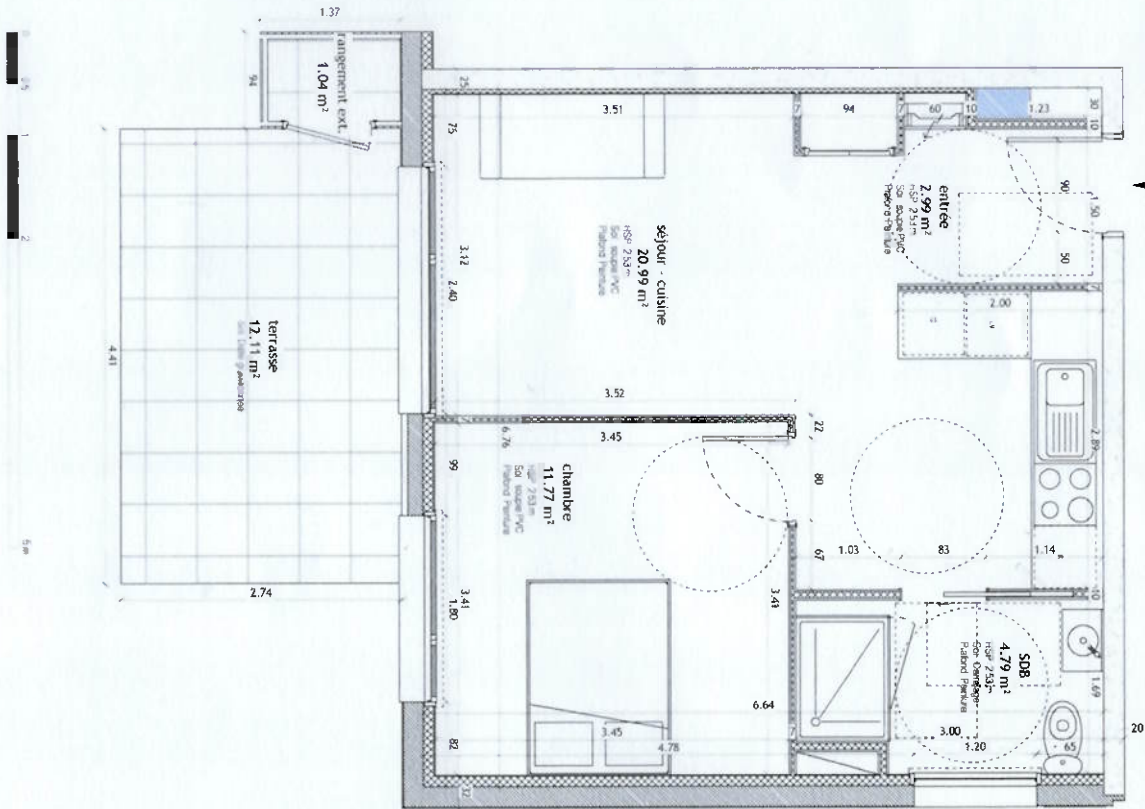

PLAN DE LOGEMENT

A N° 02
T2
41,04 m²

VILLE DE VITRY SUR ORNE

CONSTRUCTION DE 26 LOGEMENTS
RUE VICTORIUS VITRY SUR ORNE

nosellis
UNE AUTRE VISION DE L'HABITAT

HABITAT

BATIMENT A. N°02
Appartement Type T2
RDC

Entree	2,99
Séjour / Cuisine	20,99
Rangement	0,50
Salle de bain	4,79
Chambre	11,77

SURFACE HABITABLE	41,04 m²
Terrasse	12,11
Rangement extérieur	1,04